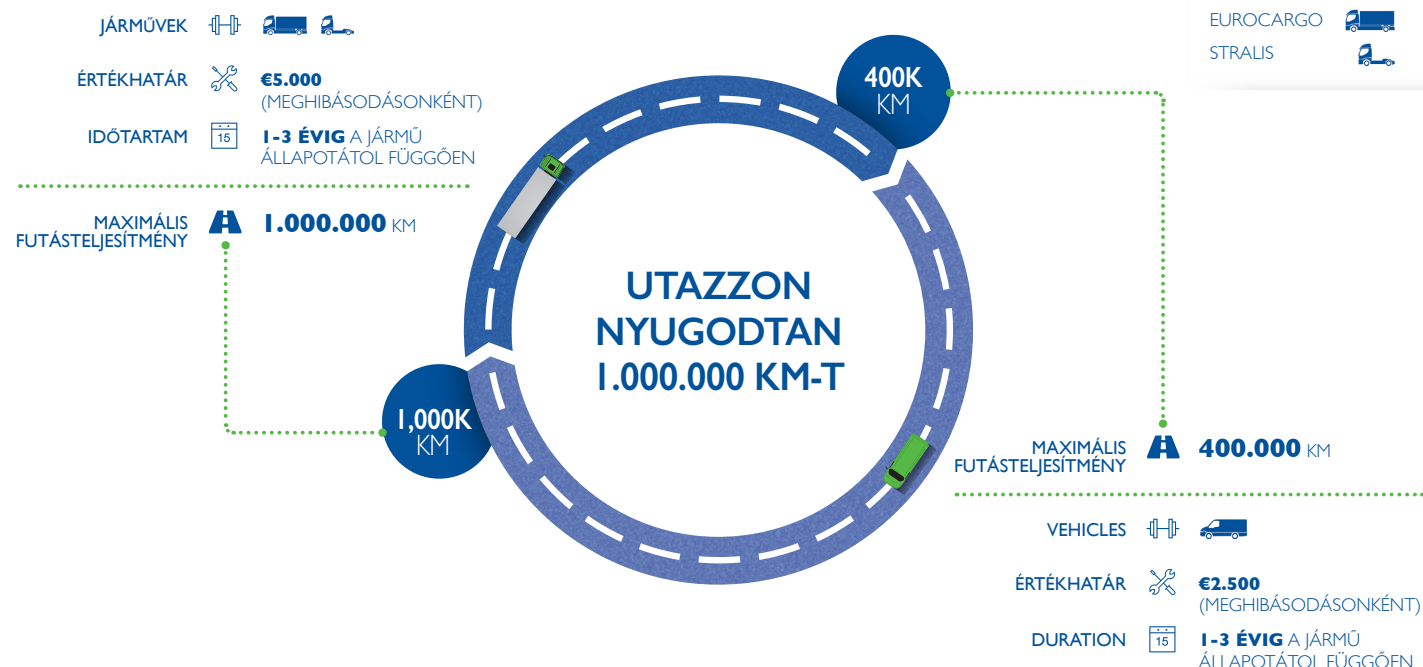

ÜZEMELTESSE JÁRMŰVÉT MOBILITY CARE SZOLGÁLTATÁSSAL AKÁR 3 ÉVIG AND SERVICE FOR YOUR VEHICLE

A. Európa-szerte biztosított non-stop szolgáltatások az alábbi feltételek szerint:

1. A jármű nem lehet idősebb 7 évnél, az aktiválás pillanatában
2. A szolgáltatás kizárólag a közúton történt meghibásodás miatt szükséges javításra vonatkozik
3. A szolgáltatás kizárólag a „Service 24” ügyfélszolgálaton jelzett meghibásodás miatt szükséges javításra vonatkozik

B. Ha a jármű műszaki és/vagy mechanikus hibából kifolyólag nem állhat forgalomba:

1. Kiszállás megszervezése (kezelési költség)
2. Műszaki segítségnyújtás a helyszínen vagy vontatás a legközelebbi IVECO javítóműhelybe
3. Ha a helyszíni segítségnyújtás nem vezet eredményre, vontatás a legközelebbi IVECO javítóműhelybe

C. Nem érvényes: baleset vagy balesettel összefüggő meghibásodás, gumiabroncs cseréje vagy javítása esetén

D. Kötelező karbantartás Iveco szervizben eredeti Iveco alkatrészekkel

OK TRUCKS
PRE-OWNED VEHICLES CERTIFIED BY IVECO